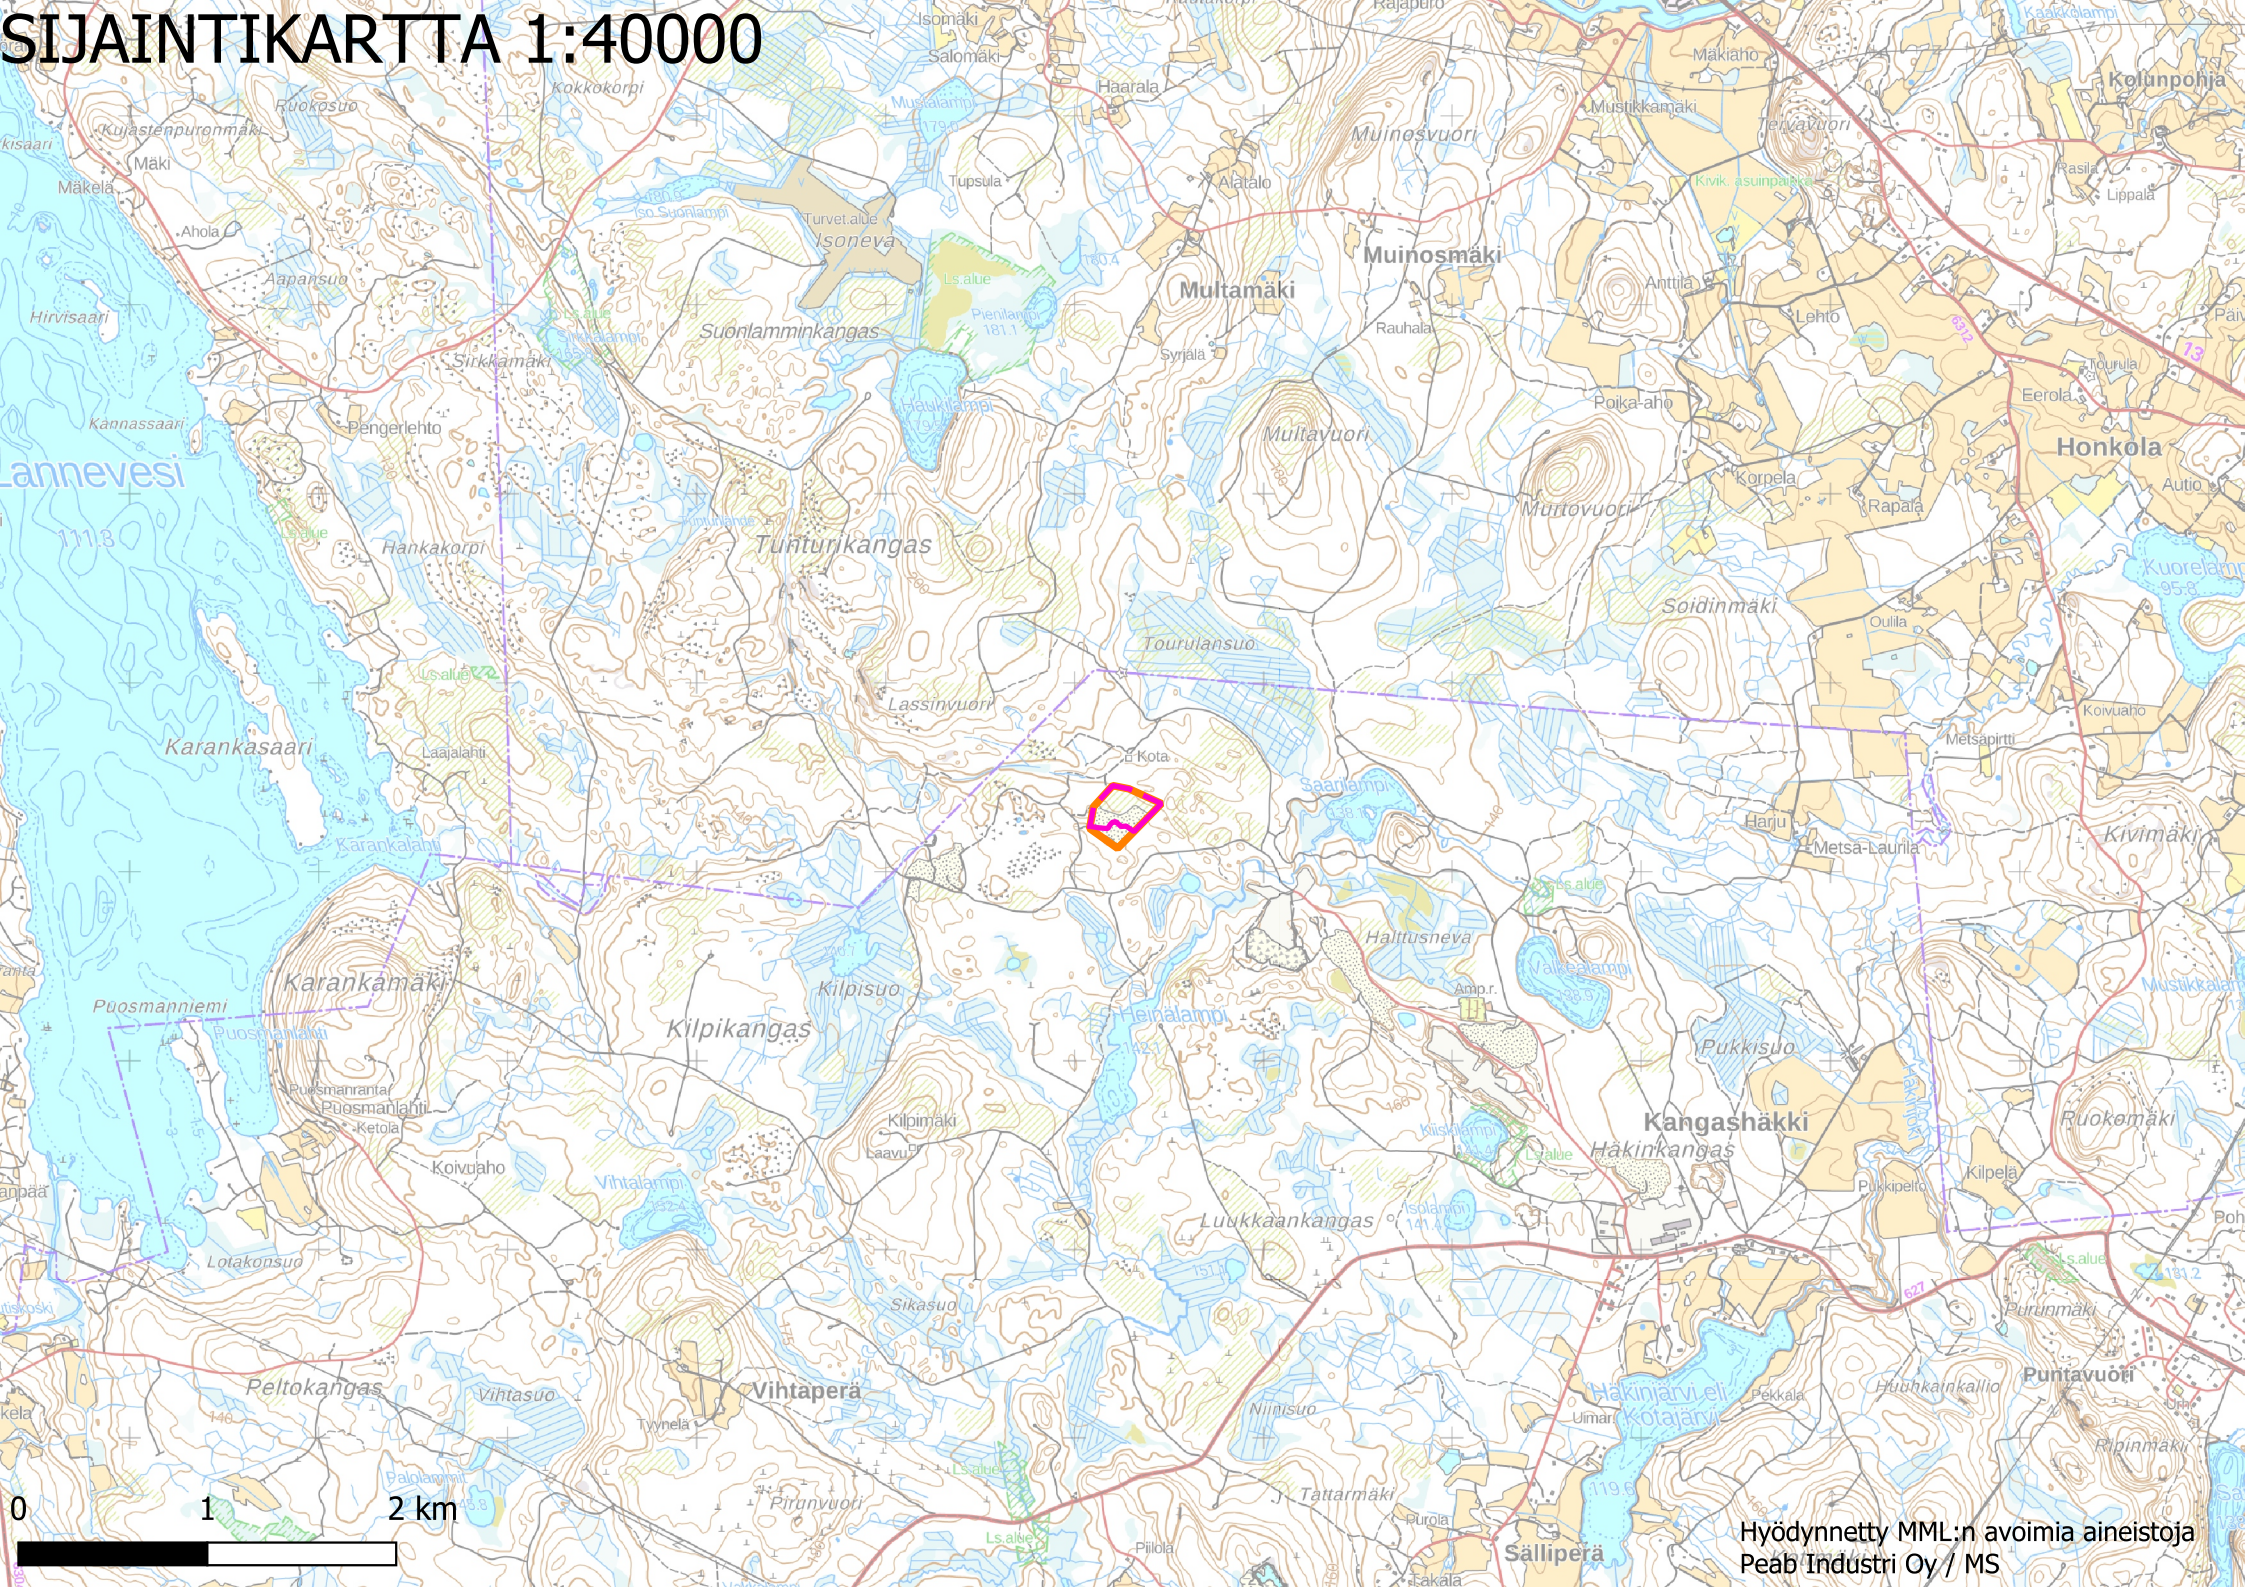

SIJAINKARTTA 1:10000

SIJAINTIKARTTA 1:20000

0 500 1 000 m

Hyödynnetty MML:n avoimia aineistoja
Peab Industri Oy / MS

SIJAINTIKARTTA 1:40000

0 1 2 km