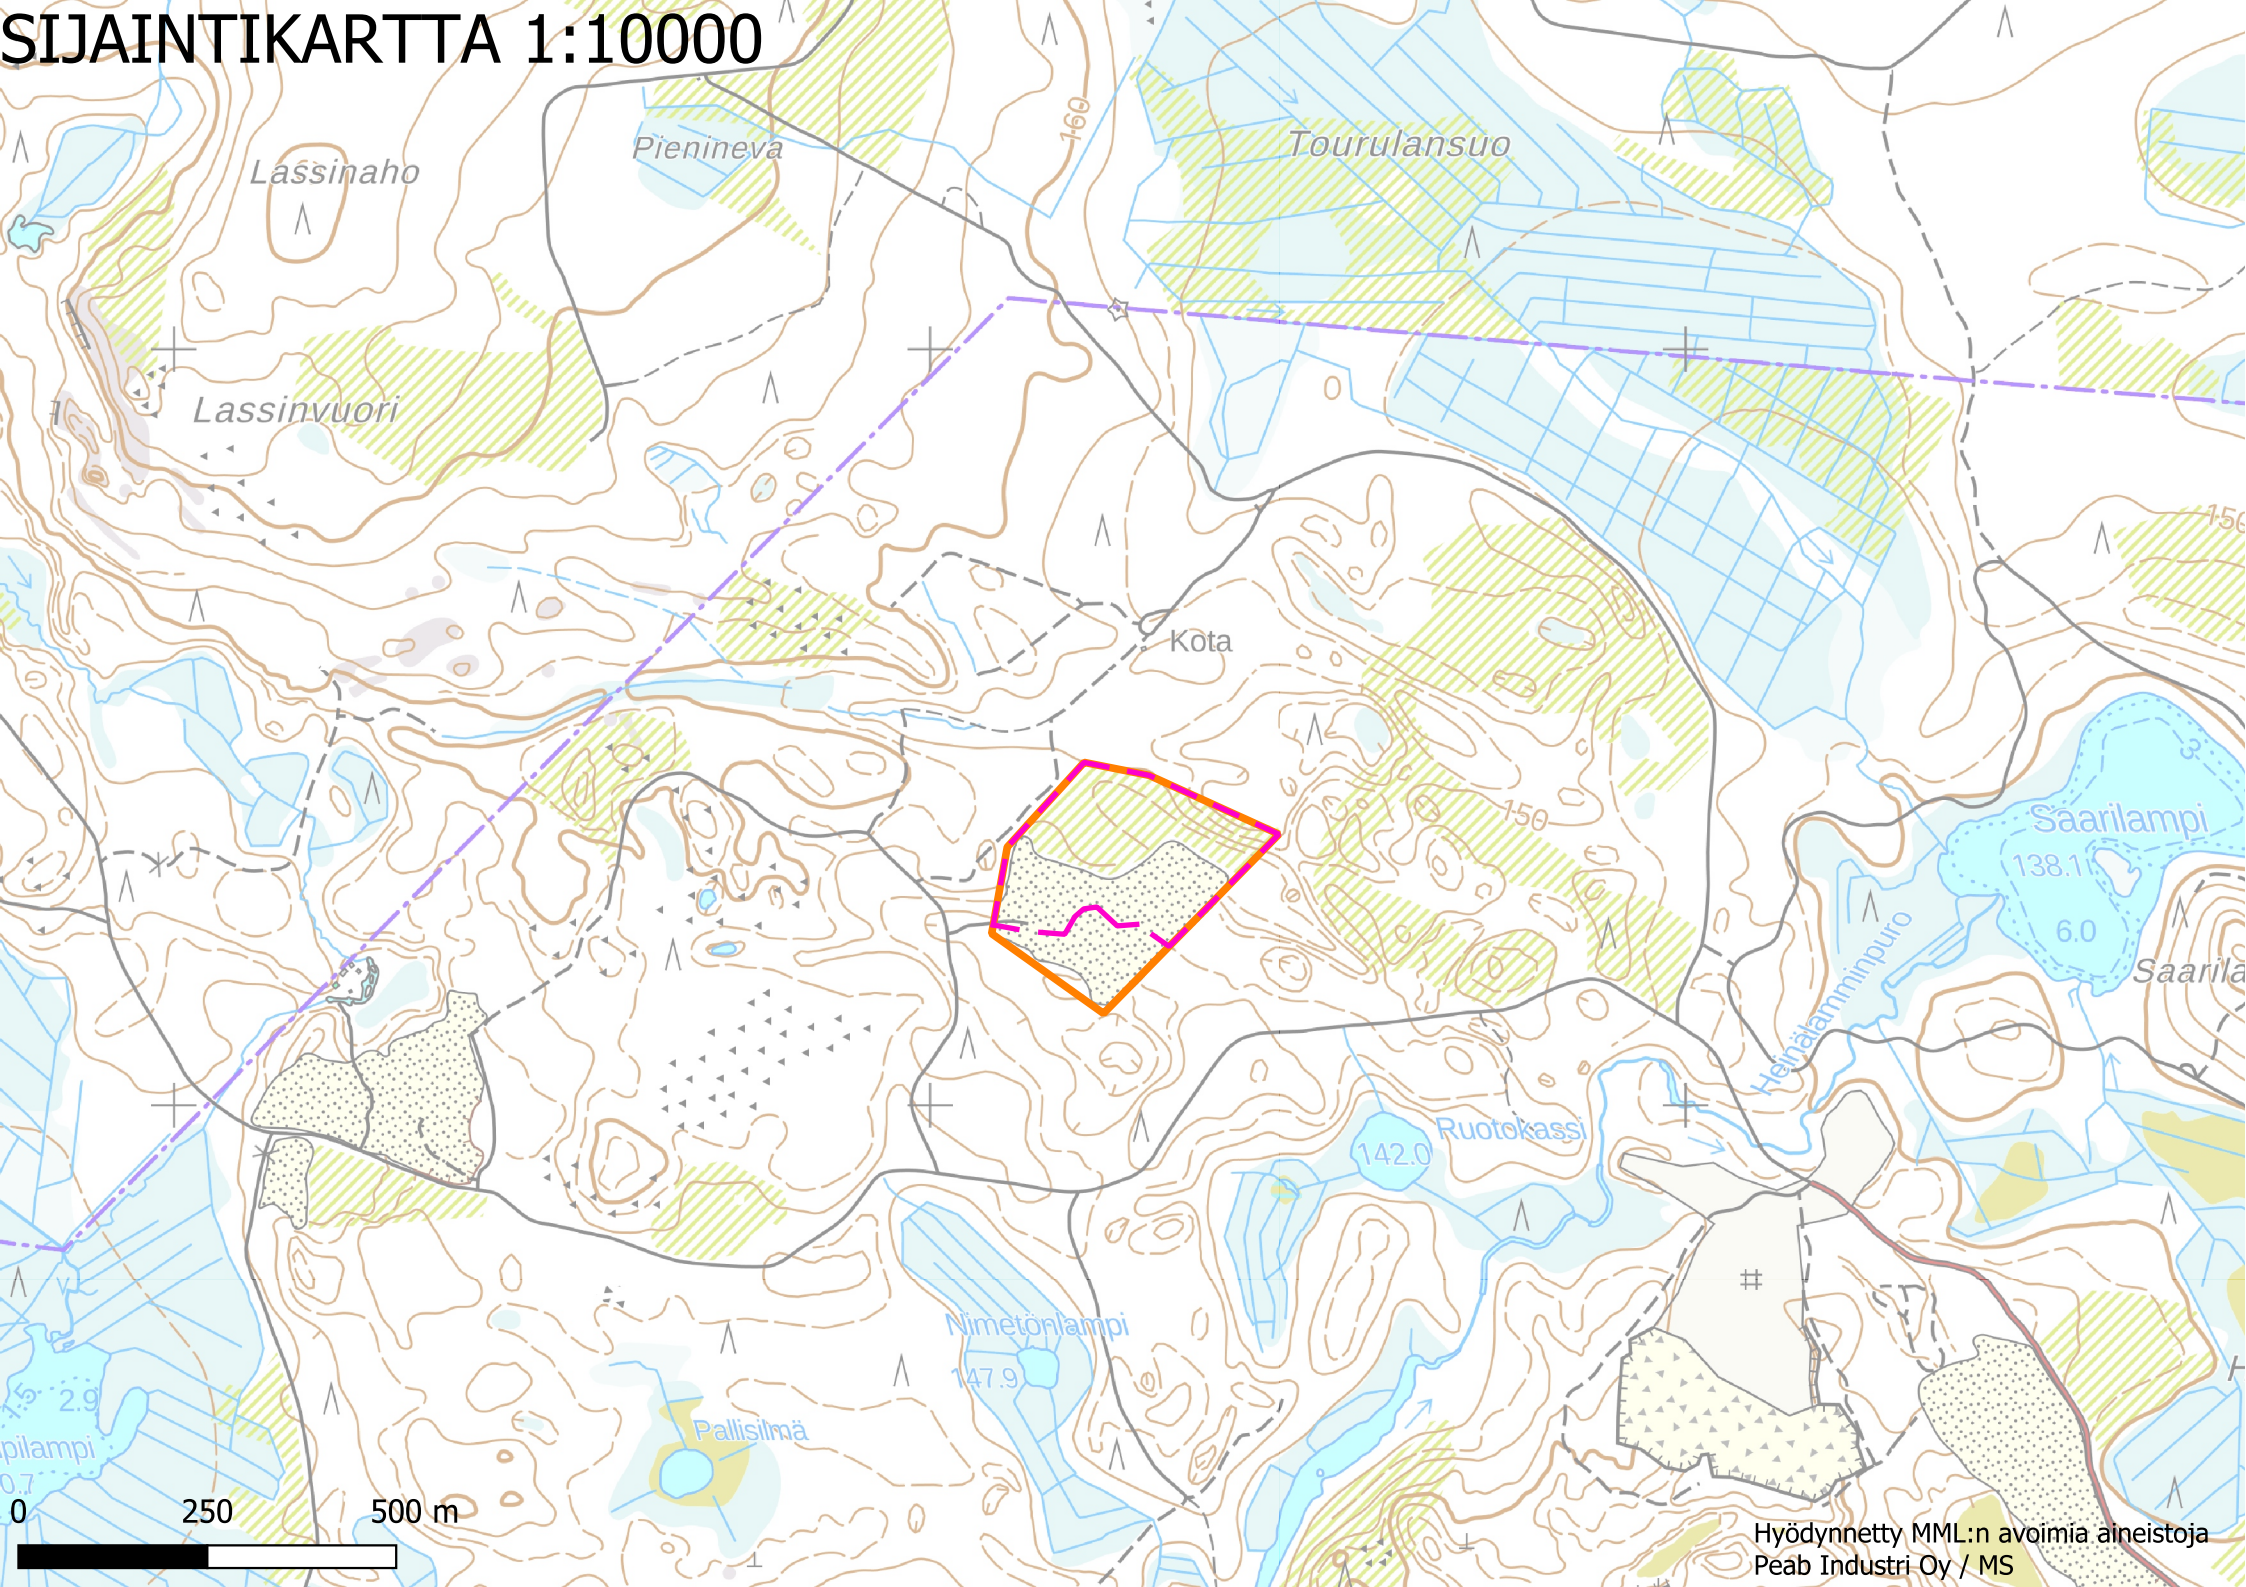

SIJAINKARTTA 1:10000

SIJAINTIKARTTA 1:20000

0 500 1 000 m

Hyödynnetty MML:n avoimia aineistoja
Peab Industri Oy / MS

SIJAINTIKARTTA 1:40000

0 1 2 km