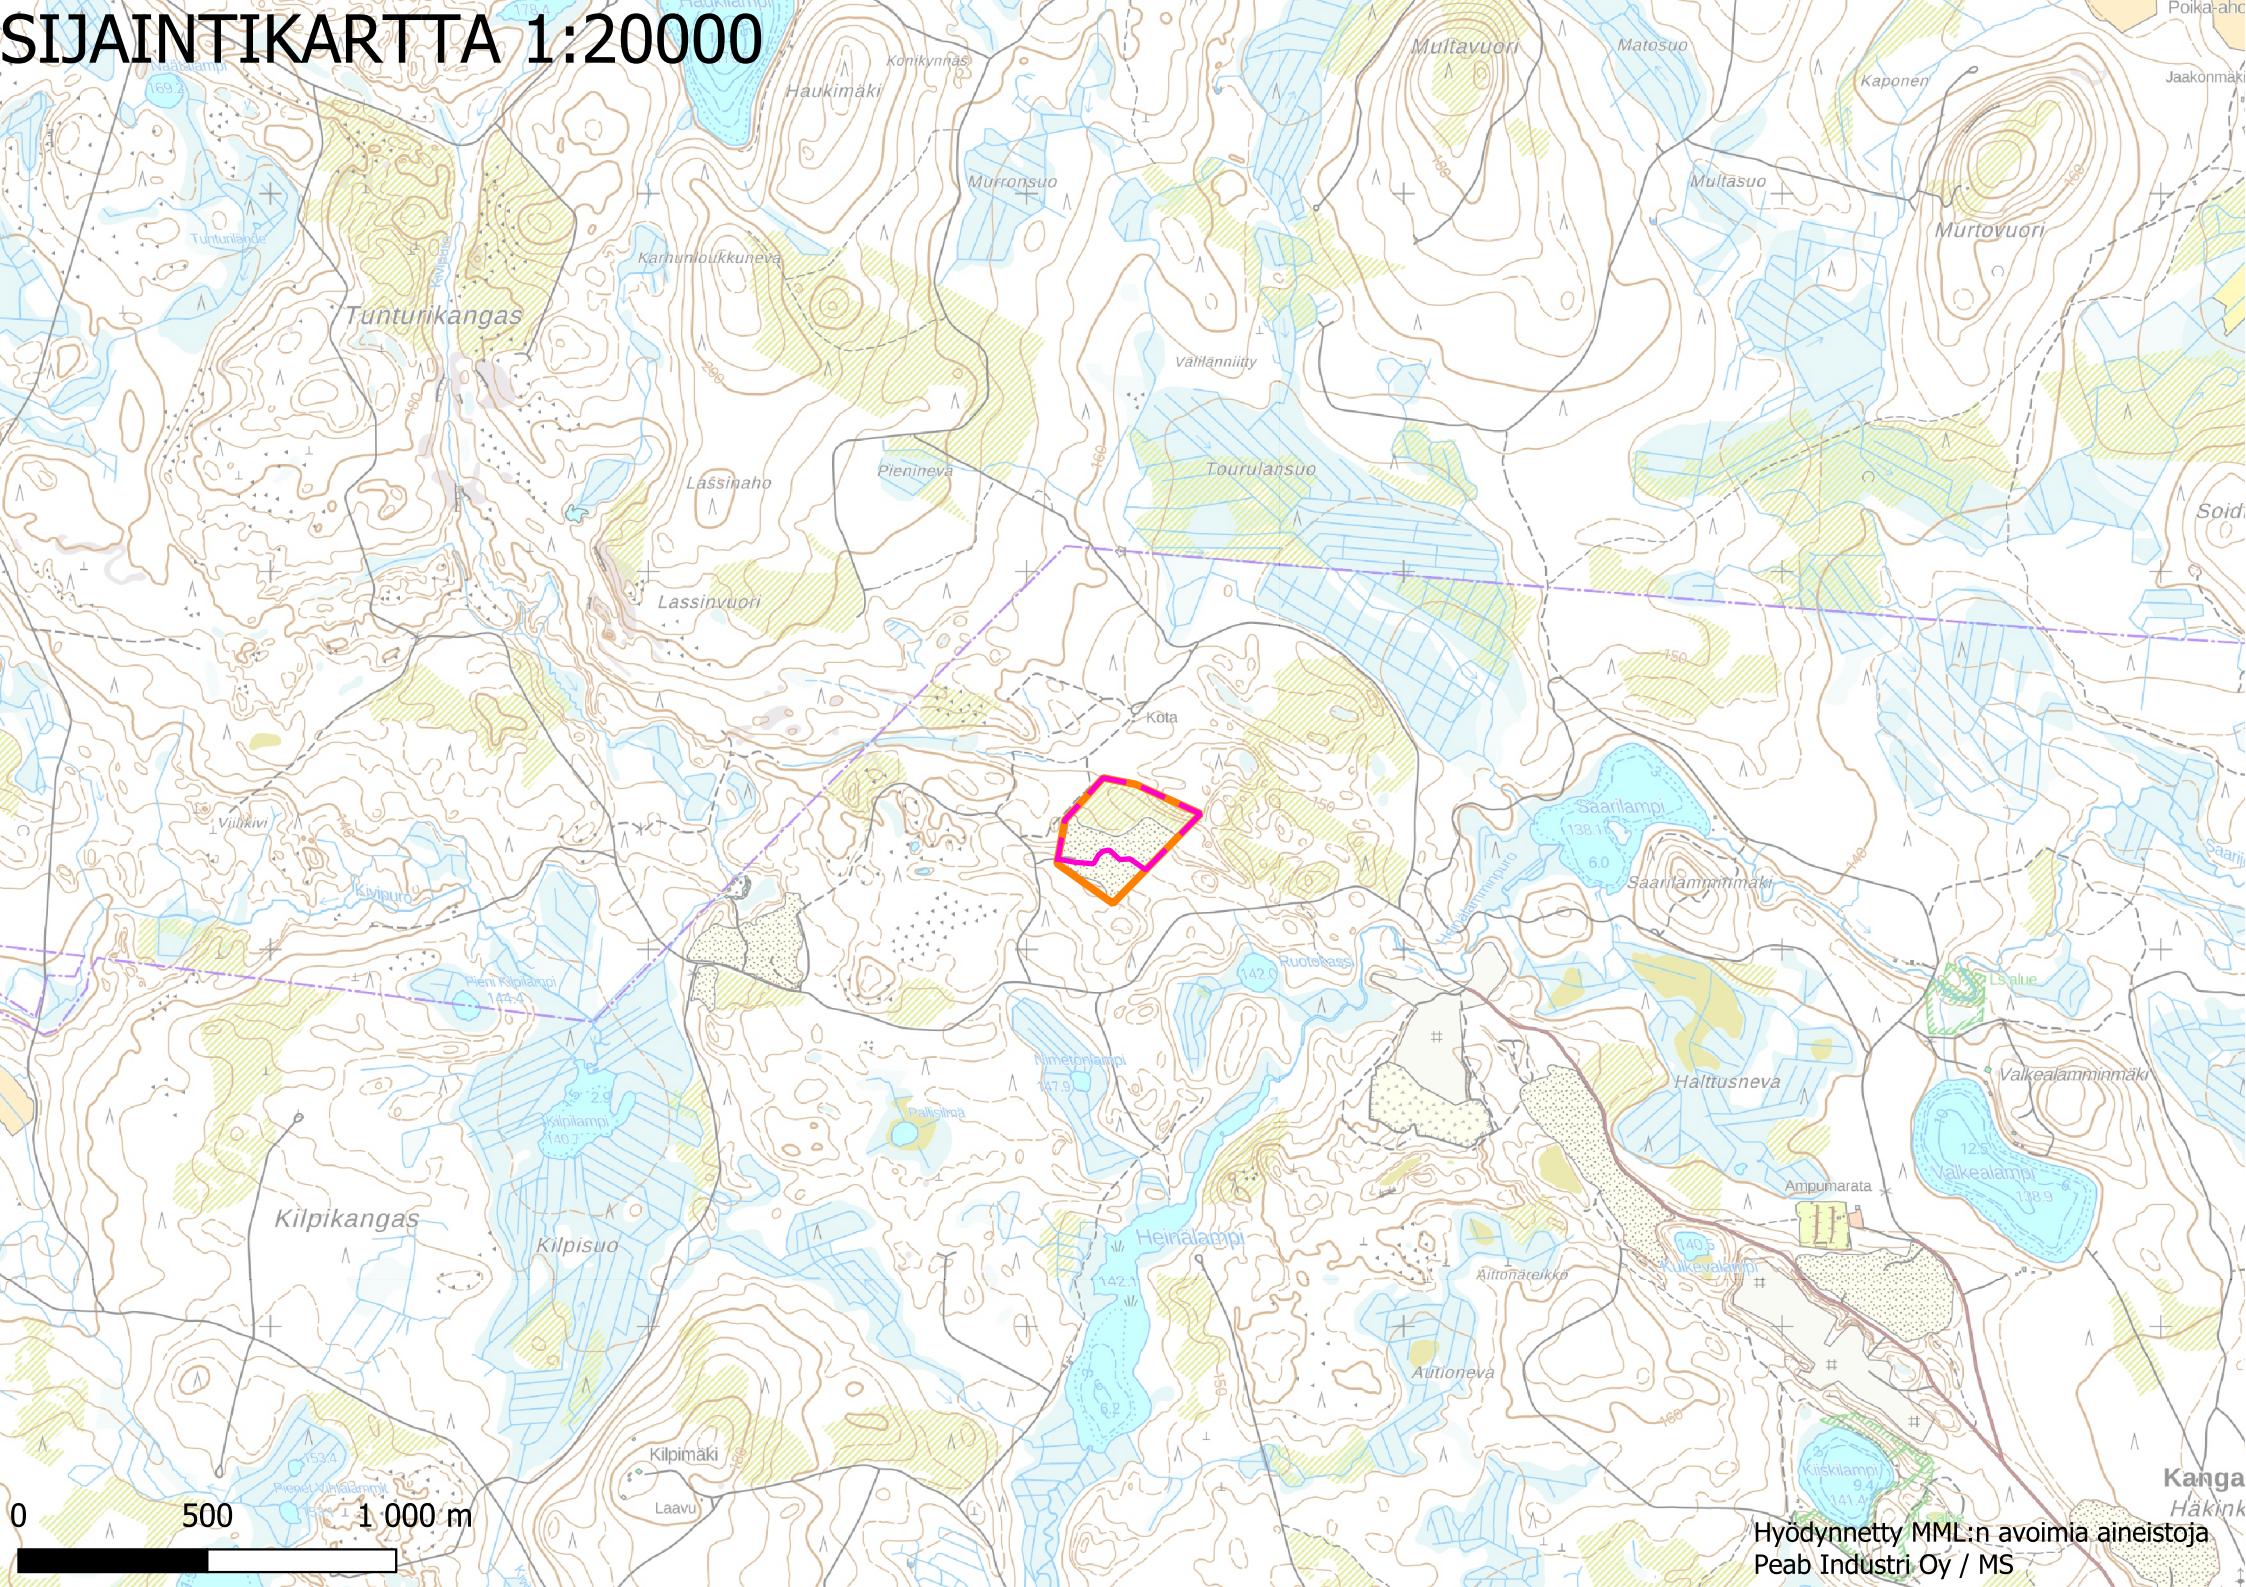

SIJAINKARTTA 1:10000

SIJAINTIKARTTA 1:20000

0 500 1 000 m

Hyödynnetty MML:n avoimia aineistoja
Peab Industri Oy / MS

SIJAINTIKARTTA 1:40000

0 1 2 km