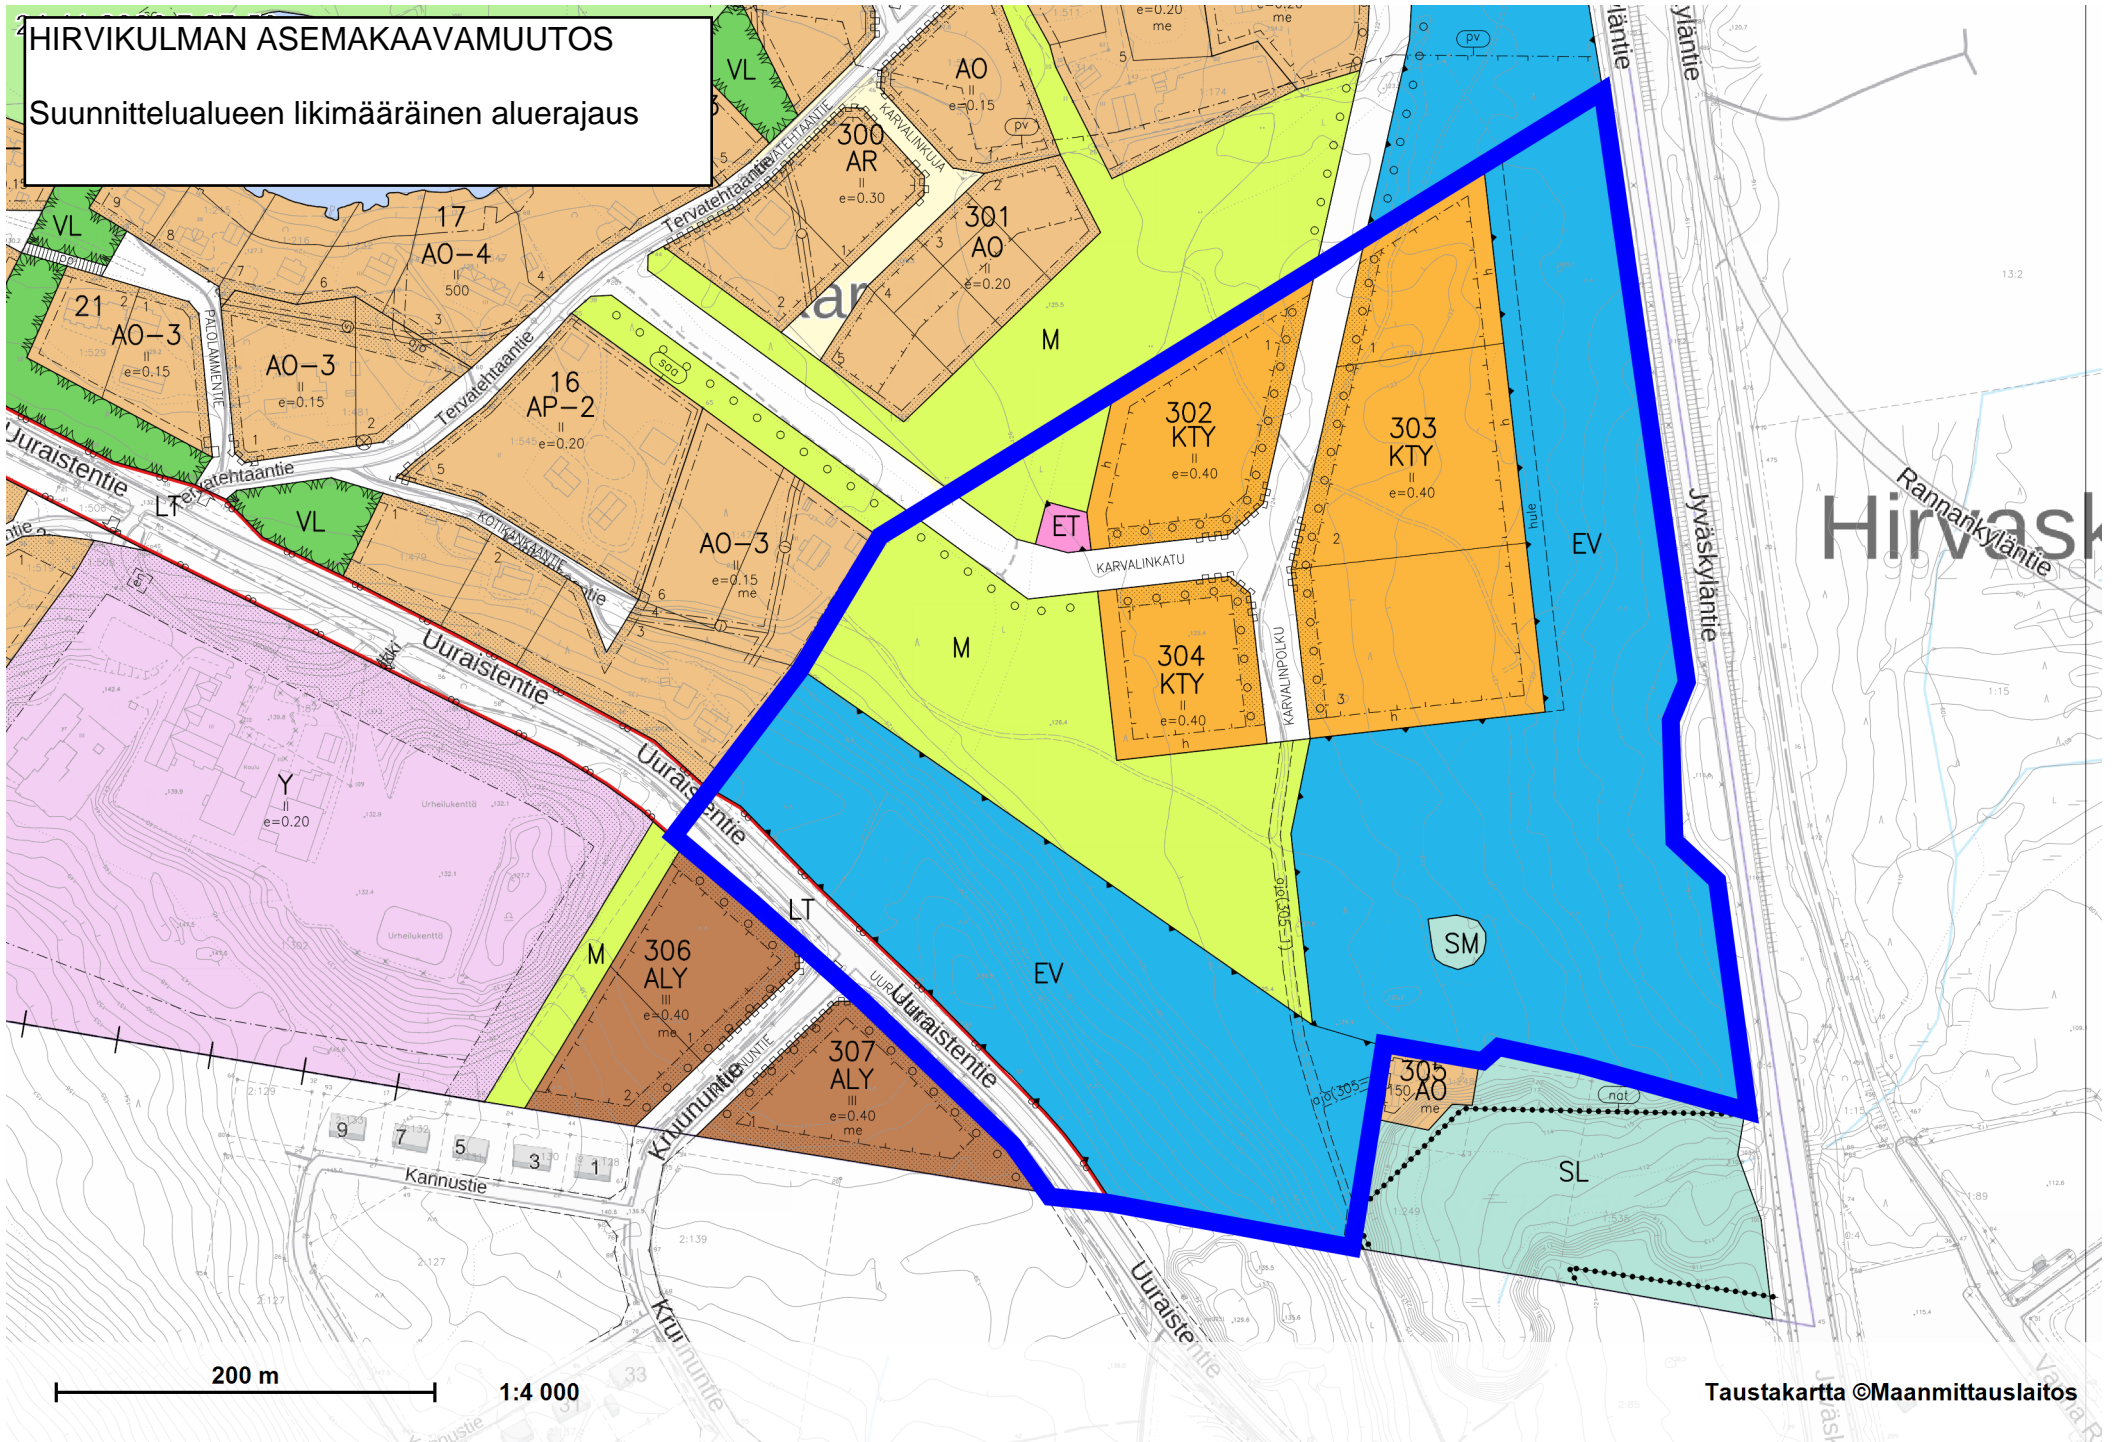

HIRVIKULMAN ASEMAKAAVAMUUTOS

Suunnittelualan likimääräinen aluerajaus

200 m 1:4 000

Taustakartta ©Maanmittauslaitos