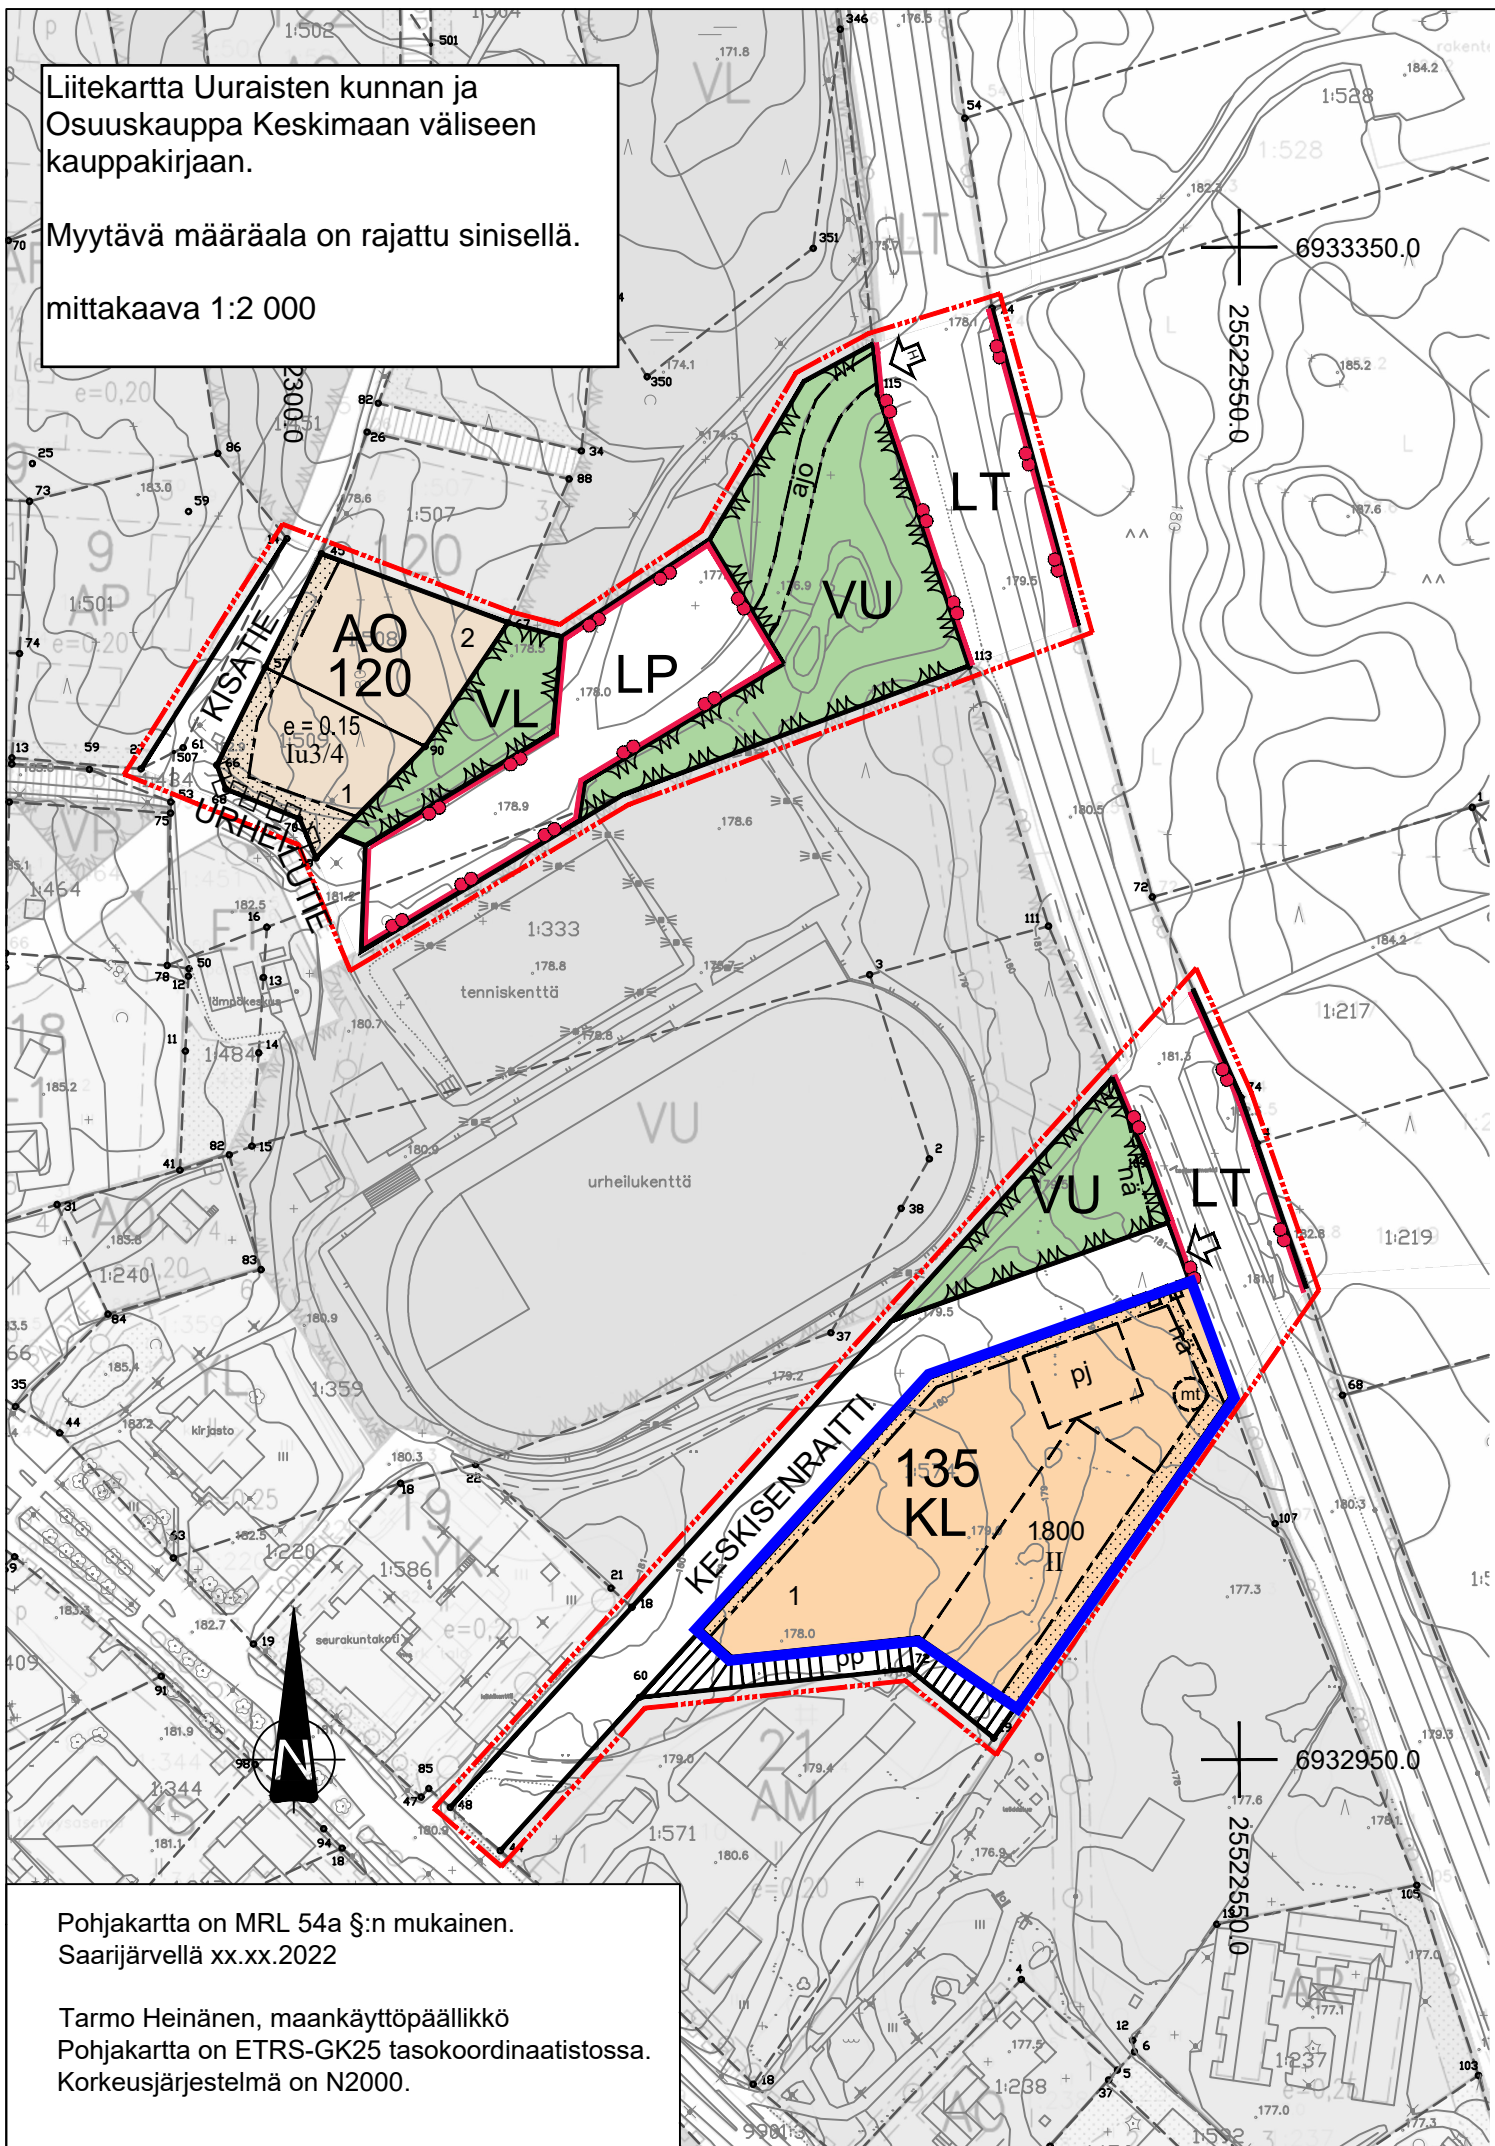

Liitekartta Uuraisten kunnan ja  
Osuuskauppa Keskimaan väliseen  
kauppakirjaan.

Myytävä määräala on rajattu sinisellä.

mittakaava 1:2 000

Pohjakartta on MRL 54a §:n mukainen.  
Saarijärvellä xx.xx.2022

Tarmo Heinänen, maankäyttöpäällikkö  
Pohjakartta on ETRS-GK25 tasokoordinaatistossa.  
Korkeusjärjestelmä on N2000.