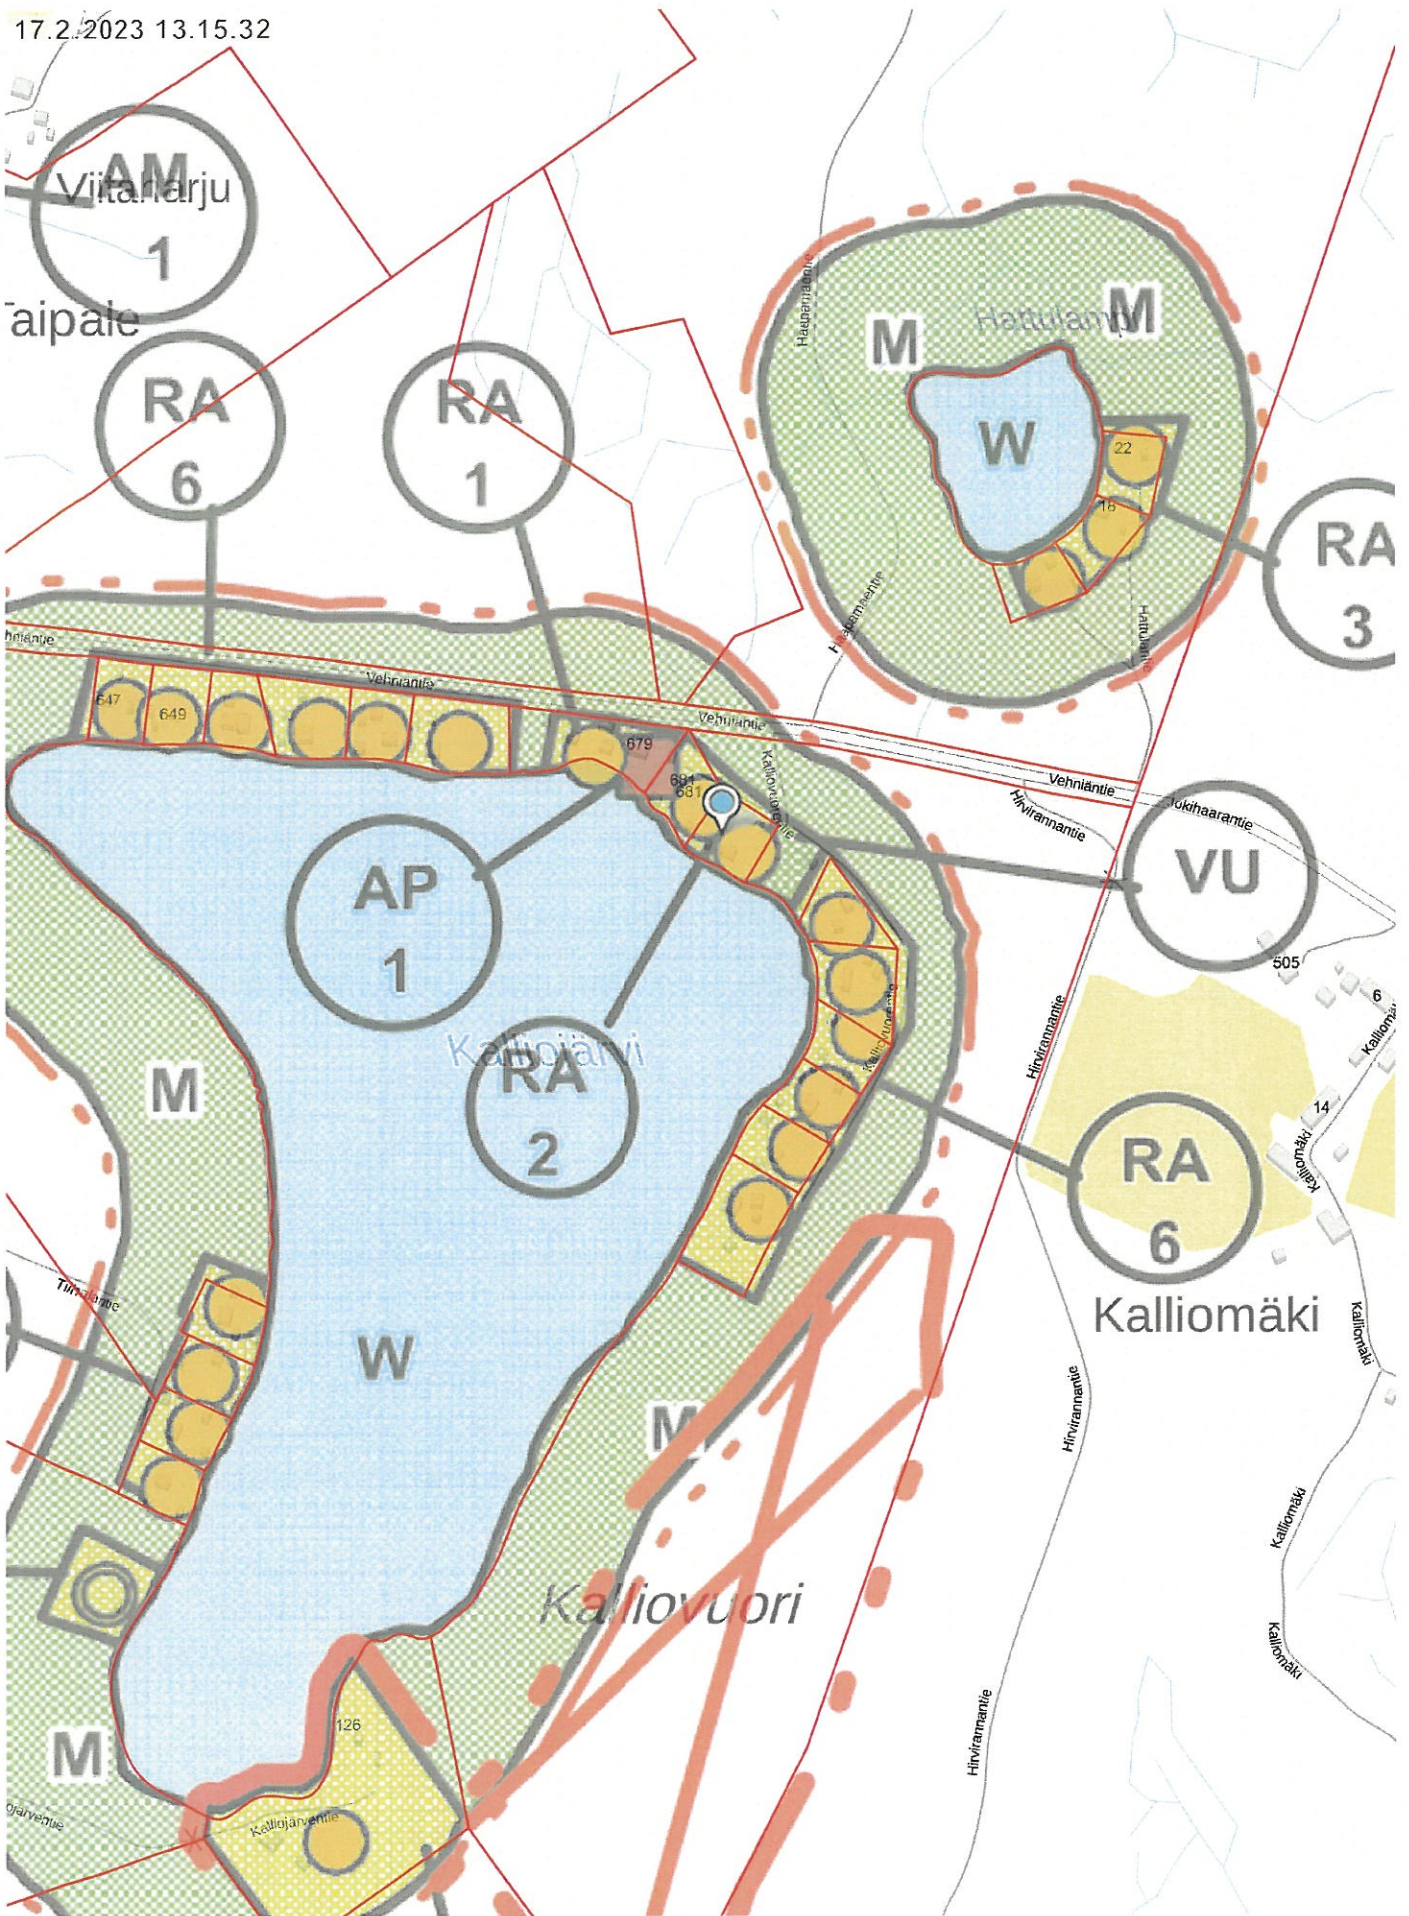

17.2.2023 13.15.32

200 m

1:5 000

Taustakartta ©Maanmittauslaitos
Rantayleiskaava, Kiinteistörajat ©Uuraisten kunta